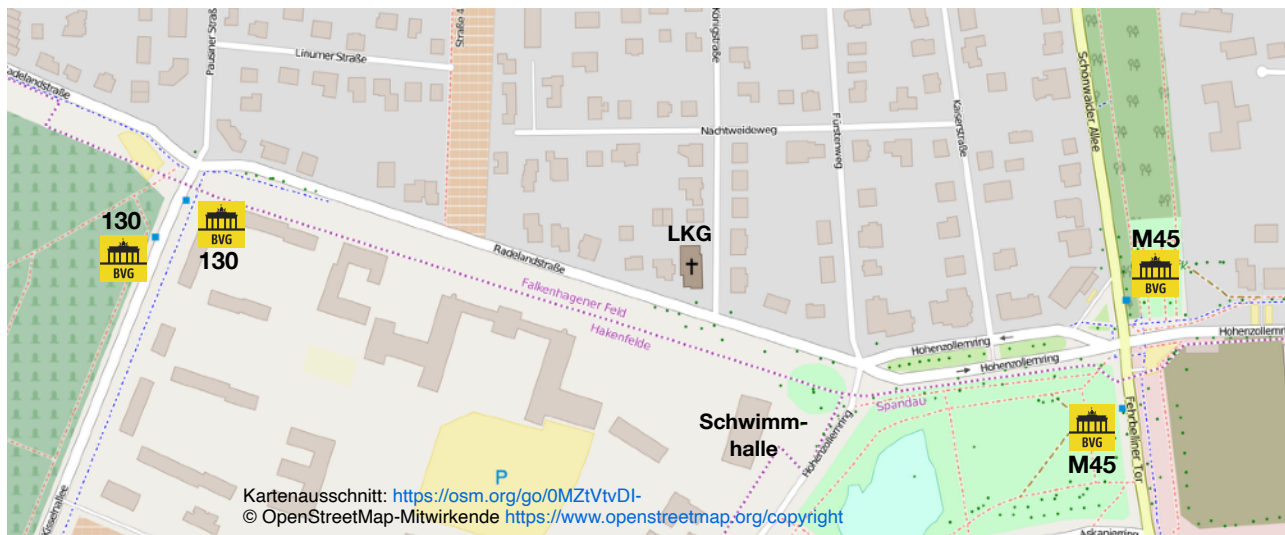

Bus **M45**: Ausstieg „Klinkeplatz“, Ecke Hohenzollernring
Bus **130**: Ausstieg „Pausiner Str.“, Ecke Radelandstraße
Unsere „LKG Missionsgemeinde“ schräg gegenüber dem
städtischen Hallenbad in der Radelandstraße/Ecke Königstr..